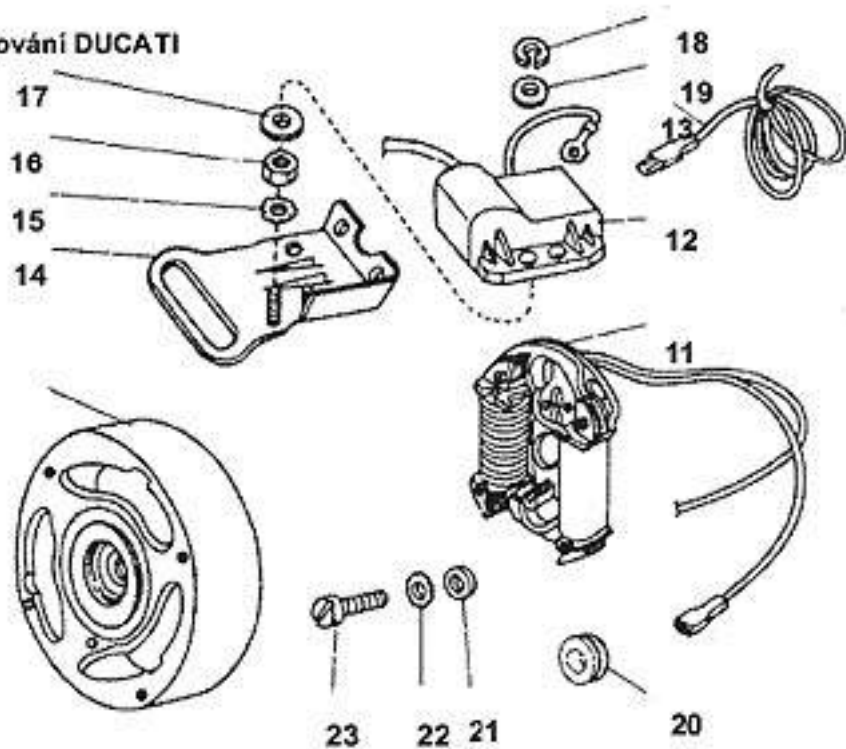

Zapalování DUCATI