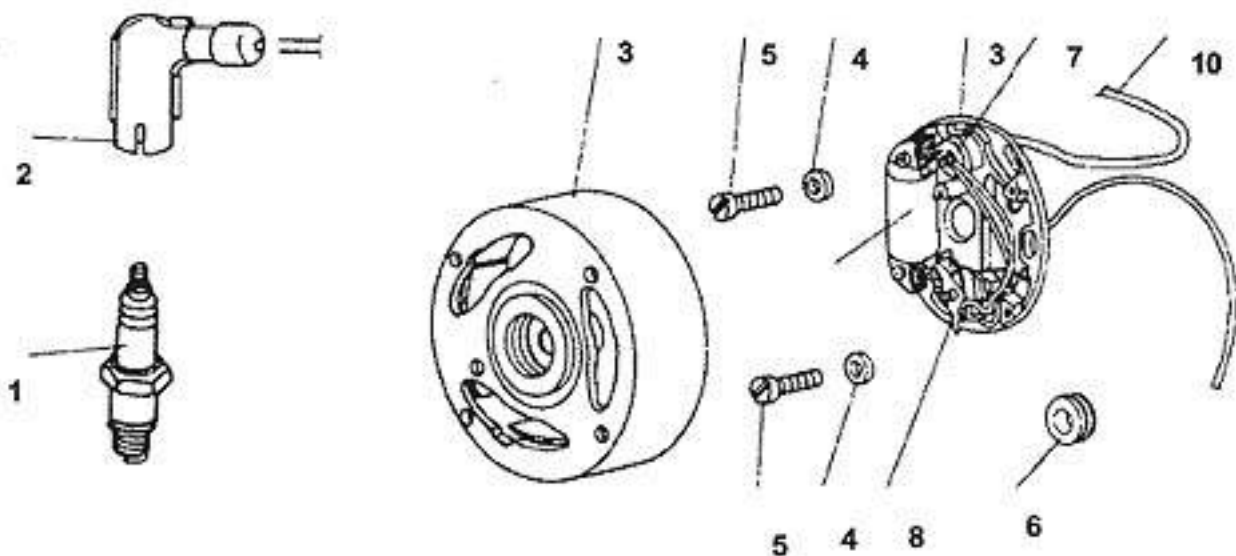

Zapalování ISKRA