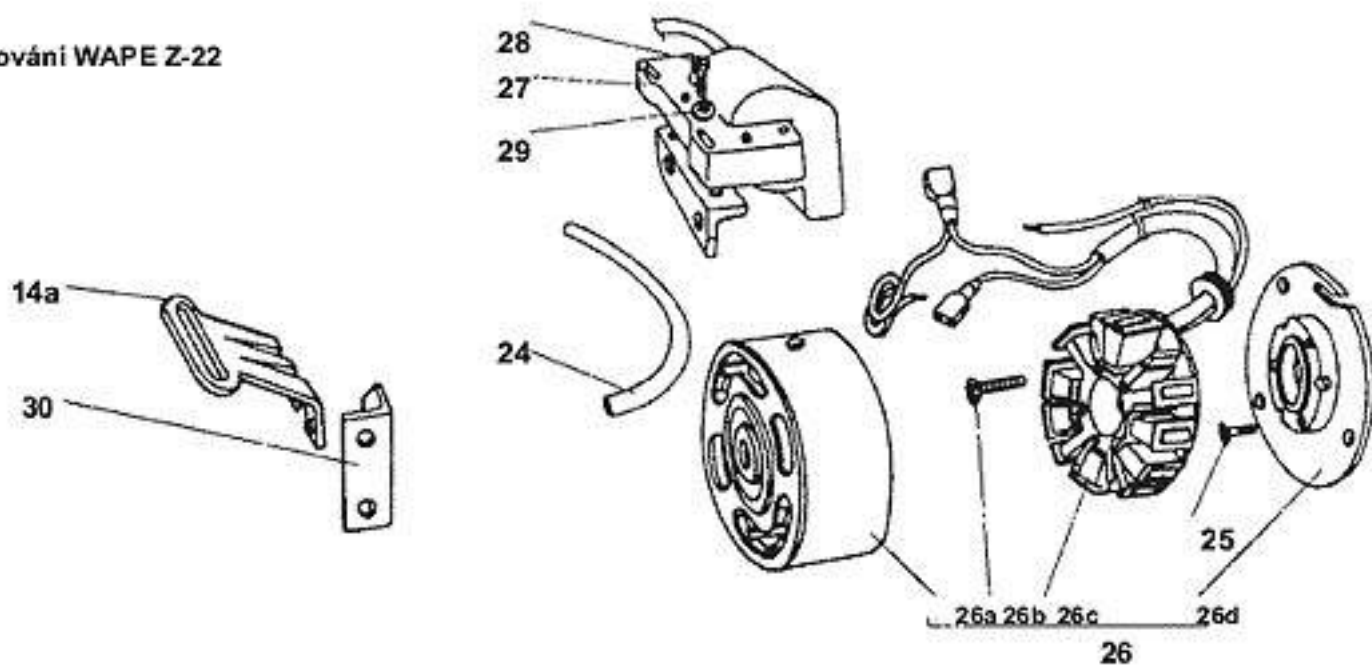

Zapalování WAPE Z-22