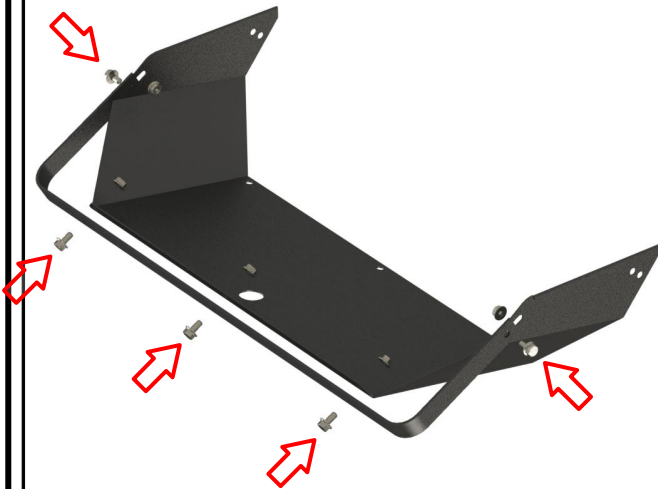

3

- **CZ** Smontujte vyznačené
- **SK** Zmontujte vyznačené
- **EN** Assemble the marked parts
- **DE** Die bezeichneten Teile zusammenbauen
- **RU** Соберите помеченные части
- **DK** Saml de markerede dele
- **NO** Monter de merkede delene
- **SE** Montera ihop markerade delar
- **PL** Zamontować zaznaczone części
- **FI** Kokoa merkatut osat
- **GR** Συναρμολογήστε τα σημειωμένα τμήματα

4

- **CZ** Smontujte vyznačené
- **SK** Zmontujte vyznačené
- **EN** Assemble the marked parts
- **DE** Die bezeichneten Teile zusammenbauen
- **RU** Соберите помеченные части
- **DK** Saml de markerede dele
- **NO** Monter de merkede delene
- **SE** Montera ihop markerade delar
- **PL** Zamontować zaznaczone części
- **FI** Kokoa merkatut osat
- **GR** Συναρμολογήστε τα σημειωμένα τμήματα

4.1 VM - 580

4.2 F-550, -B, -INOX