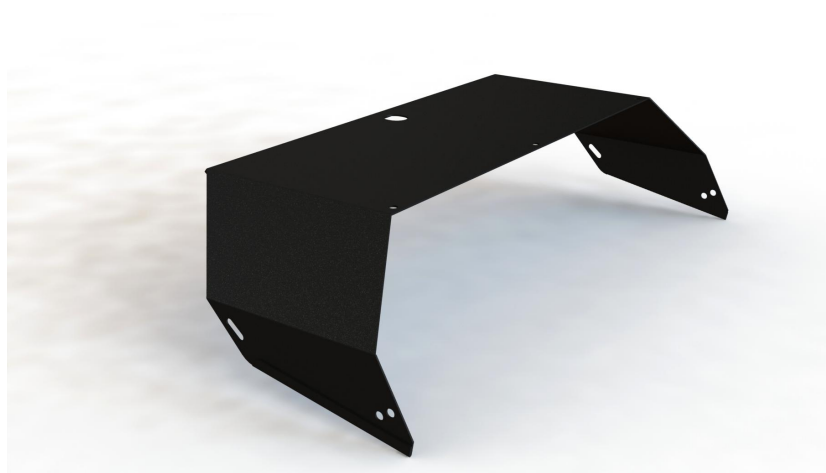

VARI®

CZ Kryt mulčovače

SK Kryt mulčovača

EN Mulcher cover

DE Mulcherverkleidung

RU Крышка для мульчера

DK Bioklipdæksel

NO Bio deksel

SE Mulcherkåpa

PL Osłona kosiarki mulczującej

FI Leikkuupesä

GR Κάλυμμα φιλοτεμαχισμού

CZ Český – Montážní návod

SK Montážny návod

EN Assembly instructions

DE Montageanleitung