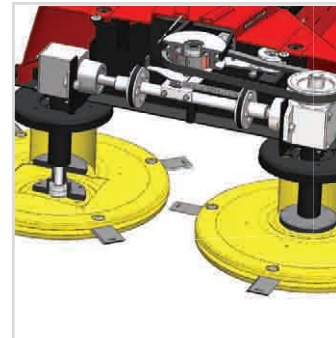

BDR-1200

**AKČNÍ SET
2012**

POWERED by **HONDA**

- profesionální dvoububnová sekačka pro sečení rozlehlých ploch včetně horských luk
- stranové a výškové nastavení řídítek
- velká 10" kola s traktorovým vzorkem pro náročný terén
- mechanická pětirychlostní převodovka se zpátečkou
- směrové brzdy zajišťují jednoduché zatáčení se strojem
- 2 sekací disky s celkovým záběrem 120,2 cm, 8 nožů
- výkyv žacího ústrojí 10° na obě strany umožňuje lepší kopírování nerovností terénu
- kardanové propojení žacích disků zabraňuje střetnutí nožů
- bezpečnostní brzda zastavuje sečení do 5 vteřin
- pro usnadnění přejíždění je možné přidat vodící kola
- tráva je řádkována mezi pojezdová kola

www.vari.cz
sekce PRODUKTY/AKČNÍ SETY

DETAILY BDR-1200

ŘEZ POHONU

2160-
6000
m²/h

neomezená
plocha

cm
120,2

strniště
4 cm

5+1R

HONDA
GXV 390

HONDA
30°

kg
200 kg

Obj. číslo: 4236
CENA (s DPH):
74 990 Kč

* podrobnější technické parametry na stránkách www.vari.cz v kartě produktu

Nabídka příslušenství:

sulka AV-650 - obj.č.: 4217, CENA (s DPH): 6 990 Kč

vodící kola - obj.č.: 4241, CENA (s DPH): 2 850 Kč

ochranný rám s plachtou - obj.č.: 4239, CENA (s DPH): 5 500 Kč