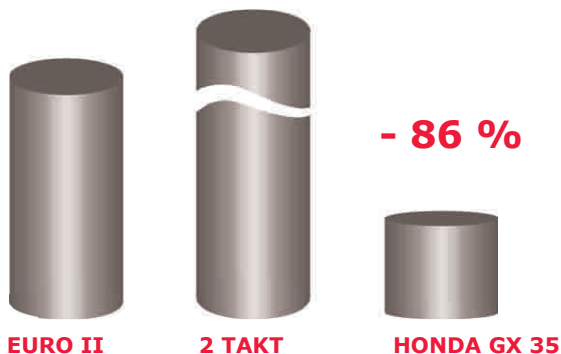

ÚROVEŇ EMISÍ U MOTORŮ HONDA oproti dvoutaktnímu motoru

www.vari.cz
sekce PRODUKTY/KŘOVINOŘEZY