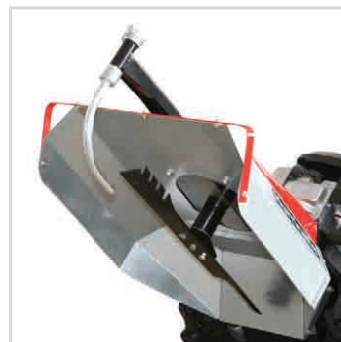

HDG SEKACÍ PROSTOR

1300
m²/h

do
15000 m²

cm
58

strniště
4-9 cm
16 poloh

1,8 km/h
2,4 km/h

HONDA
GCV 190

HONDA
30°

kg
56 kg

Obj. číslo: 4380
CENA (s DPH):

24 990 Kč

* podrobnější technické parametry na stránkách www.vari.cz v kartě produktu

- lehký stroj pro střední plochy
- perfektně drží směr
- 2 rychlosti pojezdu
- nezávislé spuštění sečení a pojezdu
- 6 poloh výšky řídicíků
- pojistka proti neočekávanému spuštění nože
- nízko položené těžiště, precizní vyvážení
- pojezd obstarává šneková převodovka
- vodící ostruha zajišťuje výbornou průchodnost terémem
- HDG zinkovaný sekací prostor
- vhodný i pro čerstvou trávu do výšky 40 cm
- zvládá i náletové dřeviny do průměru 1 cm
- možnost nastavení výšky sečení v rozmezí 4-9 cm
- masivní mulčovací nůž GATOR
- motor HONDA GCV 190