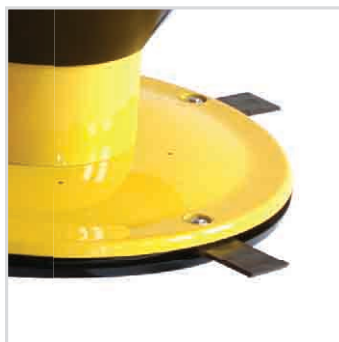

ŽACÍ DISK SE ČTYŘMI NOŽI

1900
m²/h

do
10000 m²

cm
62

strniště
4 cm

2,0 km/h
2,8 km/h

B&S
850

B&S
20°

kg
60 kg

Obj. číslo: 4341
CENA (s DPH):

24 990 Kč

* podrobnější technické parametry na stránkách www.vari.cz v kartě produktu

- dvourychlostní bubnová sekačka na svahy a velké louky
- do tří poloh výškově nastavitelná řídítka
- díky pevné robustní nápravě perfektně drží směr při sečení ve svahu
- velká 8" šípová kola pro snadnou průchodnost terénem
- možnost odaretování kol pro snadné manévrování
- řazení rychlostí jednoduchým přehozením řemene bez použití náradí
- 4 robustní nože zajišťují kvalitní sečení i husté trávy
- motor B&S 850 Series™ s rozvodem OHV
- vyztužené okraje sekacího disku absorbují nárazy
- bezpečnostní brzda zastaví sečení do 5 vteřin
- součástí boční plachetka pro řádkování trávy