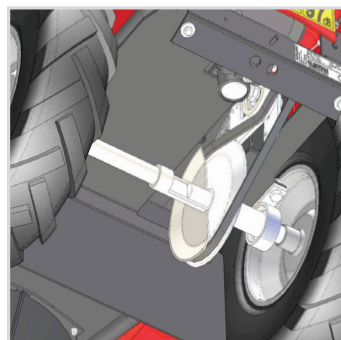

čtyři
oboustranné nože

dvojitý disk bezva kopíruje terén,
nože dělají krásné strniště
a při nárazu se schovají

traktorová hola
vhodná i na svahy

DS-521B LÍZA 60

DETAILY DS-521B LÍZA 60

6" FOUKANÁ KOLA

DĚLENÁ NÁPRAVA