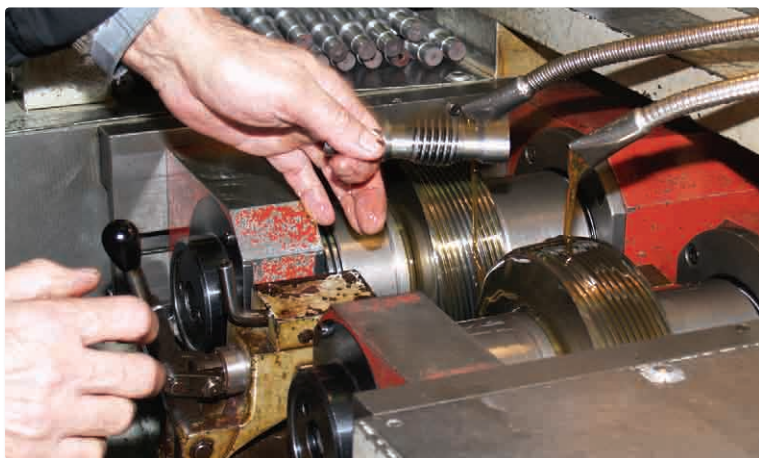

O VARI

Milí zákazníci a příznivci značky VARI. Držíte v rukou nový katalog největšího českého výrobce zahradní techniky. Představíme Vám ucelenou řadu bubnových sekaček a mulčovačů, které jsou vzorem výrobcům nejen na českém, ale i na evropském trhu. Dozvíte se také, co nového jsme pro Vás na rok 2012 připravili.

Rád bych Vás upozornil na náš úplně nový výrobek - vyžínač křovin F-550, který Vás jistě zaujme řadou inovativních prvků, vysokou kvalitou sečení, skvělým komfortem obsluhy a především velice příznivou cenou. Věřím, že bude dobrou volbou i pro ty, kdo nemají možnost trávu často sekat a dále ji využívat.

I v roce 2012 budeme pracovat tak, abychom zachovali a vylepšili to, čeho si zákazníci na značce VARI cení: tradiční vysoké kvality strojů, perfektní dostupnosti náhradních dílů a široké síti dobře vyškolených odborných prodejců. To jsou hodnoty, které jsou spolu s příznivou cenou našich výrobků pro nás důležité a zavazující.

Přeji Vám všem úspěšnou pěstitelskou sezónu a rád bych Vám také poděkoval za důvěru, kterou nám prokazujete zakoupením a používáním techniky značky VARI.

Tomáš Belinger, M.B.A
Obchodní ředitel VARI, a.s.

VARI, a.s. je perspektivní firma podporovaná EU.
V letech 2008-2010 realizovala firma VARI, a.s. v rámci programu EKOENERGIE projekt „Zvyšování účinnosti při výrobě a spotřebě energie zlepšováním tepelně technických vlastností budov a snižování ztrát v rozvodech tepla provedením decentralizace vytápění ve firmě VARI, a.s.“, na který byly čerpány peníze z rozpočtu EU. Podstatou projektu je soubor opatření, jejichž obsahem je snížení energetické náročnosti celkového provozu v areálu firmy v Libici nad Cidlinou, zejména provedením decentralizace výroby tepla a zlepšením tepelně technických vlastností budov.