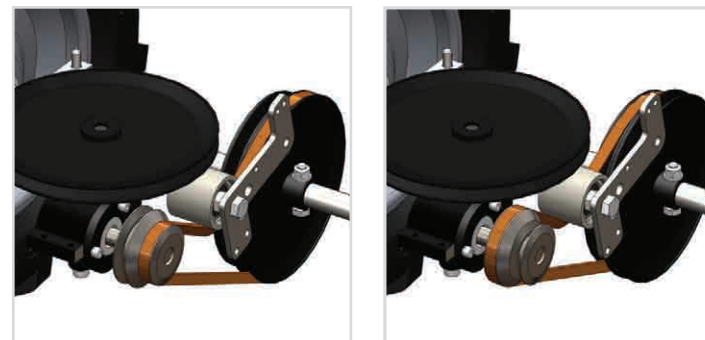

DETAILY BDR-620 LUCINA 65

VOLBA POJEZDOVÝCH RYCHLOSTÍ 2,0 km/hod a 2,8 km/hod

- dvourychlostní bubnová sekačka na svahy a velké louky
- do tří poloh výškově nastavitelná říditka
- díky pevné robustní nápravě perfektně drží směr při sečení ve svahu
- velká 8" šípová kola pro snadnou průchodnost terémem
- možnost odaretování kol pro snadné manévrování
- řazení rychlostí jednoduchým přehozením řemene bez použití náradí
- 4 robustní nože zajišťují kvalitní sečení i husté trávy
- motor HONDA GCV 190 s rozvodem OHC
- vysoká životnost sekacího disku
- bezpečnostní brzda zastaví sečení do 5 vteřin
- součástí boční plachetka pro řádkování trávy

1900 m²/h	do 10000 m²	62 cm	strniště 4 cm	2,0 km/h 2,8 km/h
HONDA GCV 190	HONDA 30°	61 kg	Obj. číslo: 4263 CENA (s DPH): 25 990 Kč	

* podrobnější technické parametry na stránkách www.vari.cz v kartě produktu

www.vari.cz
sekce STAHOJTE/VIDEA/BUBNOVÉ SEKAČKY