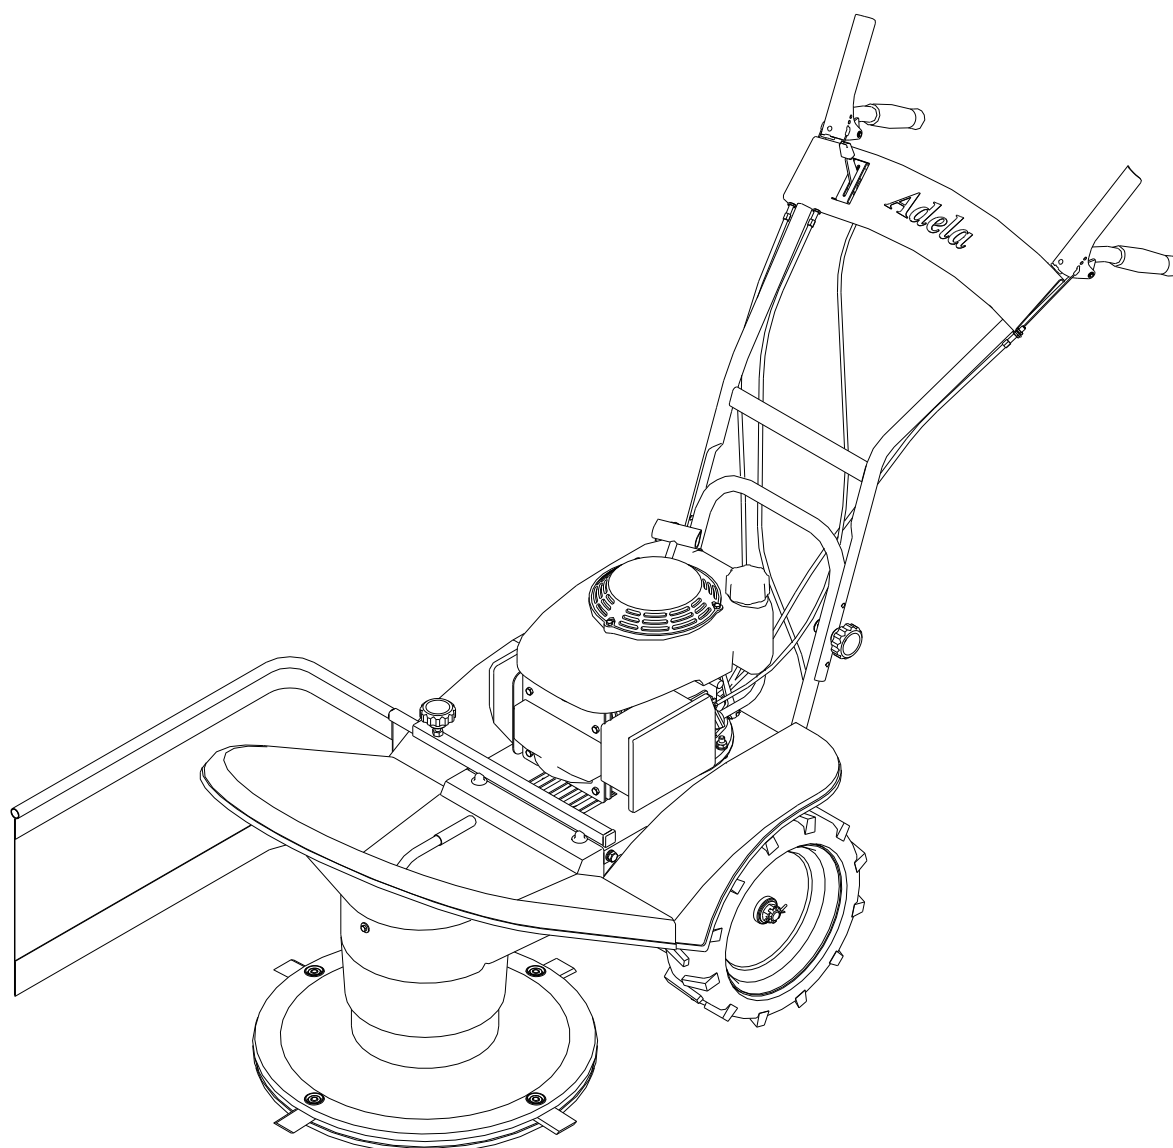

VARI®

Bubnová sekačka

BDR-595 *Adela*

Doplněk návodu k používání

Vážený zákazníku

Stroj, který jste si zakoupil, se liší od stroje popisovaného v návodu v použitém motoru. Tento stroj je osazen výkonnějším motorem Honda GSV190 (obj.č. 51482489061). Proto se mění některé hodnoty v bodě 3.2 **Deklarované a garantované hodnoty hluku a vibrací** na straně 6 návodu a v bodě (tabulce) 4.2 **Technické údaje** na straně 8 návodu. Dále se liší seznam dílů 9.4 **Pohonu kol** na straně 31.

4.2 Technické údaje

BDR-595 Adela 60	jednotka	hodnota
Délka	mm	1550
Šířka (včetně boční řádkovací plenty)	mm	800
Výška	mm	1120
Hmotnost	kg	63
Maximální šíře záběru stroje	cm	58,5
Otáčky žacího disku (při max.otáčkách motoru)	min ⁻¹	2068
Obvodová rychlost nožů (při max.otáčkách motoru)	m.s ⁻¹	60,3
Pojezdová rychlost (při max.otáčkách motoru)	km.h ⁻¹	2,7
Plošný výkon stroje (dle druhu porostu)	m ² /hod	900 -1500
Objem olejové náplně v převodovce	litry	0,5
Jakost oleje	API	GL - 4, GL - 5
	SAE	90, 80W - 90
Typ motoru	jednotka	hodnota
HONDA GCV190/GSV190	--	--
Zdvihový objem	cm ³	187
Vrtání x zdvih	mm	69x50
Max. výkon při otáčkách	kW/rpm	4,8/3600 (6,5HP)
Max. kroutící moment při otáčkách	N.m/rpm	13,2/2500
Maximální nastavené otáčky motoru	rpm	3200 (+/-100)
Objem nádrže	litry	1,1
Benzín (bezolovnatý)	okt.č.	91-95
Olejová náplň	litry	0,55
Olej	SAE	15W-40
Zapalovací svíčka	--	NKG BPR6ES
	--	BRISK LR15YC